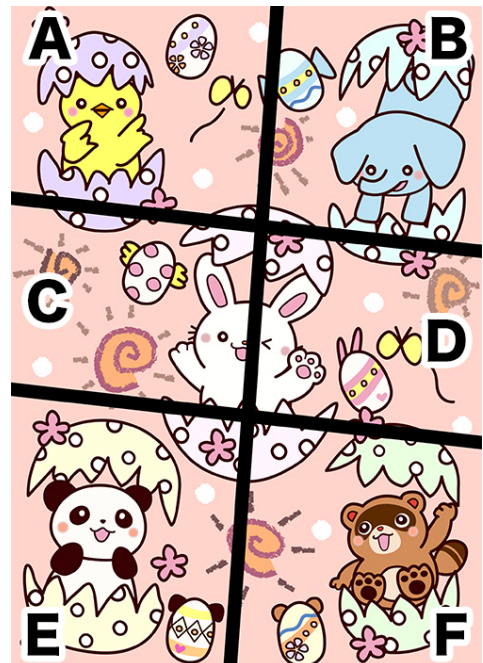

2021年4月 ダイマックス様と共同Tシャツ製作

Twitter

Instagram

MAYUTAROU358

HP

HP <https://mayutarou358.com/>

mail mayutarou358@gmail.com まゆたろう

さあ、召し上がれ！

今日はレストランで豪華です。
ふたつの絵には違いがあります。
間違いの多いエリアはどこでしょうか？
アルファベットで答えて下さい。

レストランで動物達がご飯を食べようとしている場面です。
制作日数：4日

使用ソフト Adobe Illustrator

オリジナル（まちがいさがし） まちがいさがし設問での使用を想定（2021）

春うらかな季節、なんだかワクワクするね！
動物達が集まってきました。みんなでお祝いしよう！
さぁ！みんなでハッピーイースター♪
右の絵と左の絵では全部で5カ所違いがあるよ。
間違いがないエリアはA～Fのどれかな？
記号でこたえてね。

たくさんの動物達を登場させ4月のイースターをテーマにしました。
制作日数：6日

使用ソフト Adobe Illustrator

HP <https://mayutarou358.com/>

mail mayutarou358@gmail.com まゆたろう

オリジナル（子供向けイラスト）

子供向けイラストでテーマは七夕です。
制作日数：2日

使用ソフト Adobe Illustrator

HP <https://mayutarou358.com/>