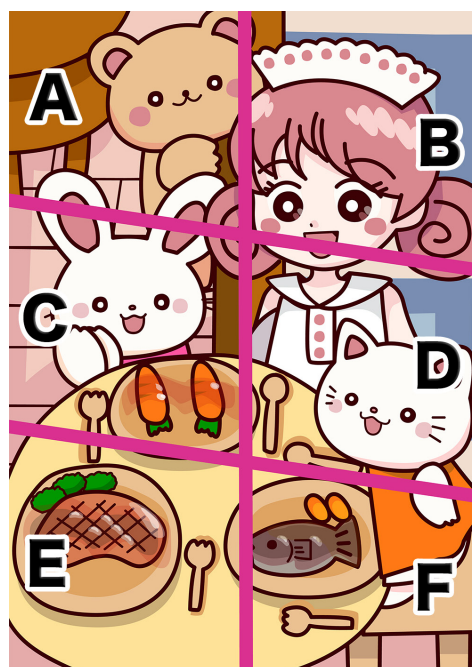

2021年4月 ダイマックス様と共同Tシャツ製作

Twitter

Instagram

MAYUTAROU358

HP

HP <https://mayutarou358.com/>

mail mayutarou358@gmail.com まゆたろう

さあ、召し上がれ！

今日はレストランで豪華です。
ふたつの絵には違いがあります。
間違いの多いエリアはどこでしょうか？
アルファベットで答えて下さい。

レストランで動物達がご飯を食べようとしている場面です。
制作日数：4日

使用ソフト Adobe Illustrator

オリジナル（まちがいさがし） まちがいさがし設問での使用を想定（2021）

春うらかな季節、なんだかワクワクするね！
動物達が集まってきました。みんなでお祝いしよう！
さぁ！みんなでハッピーイースター♪
右の絵と左の絵では全部で5カ所違いがあるよ。
間違いがないエリアはA～Fのどれかな？
記号でこたえてね。